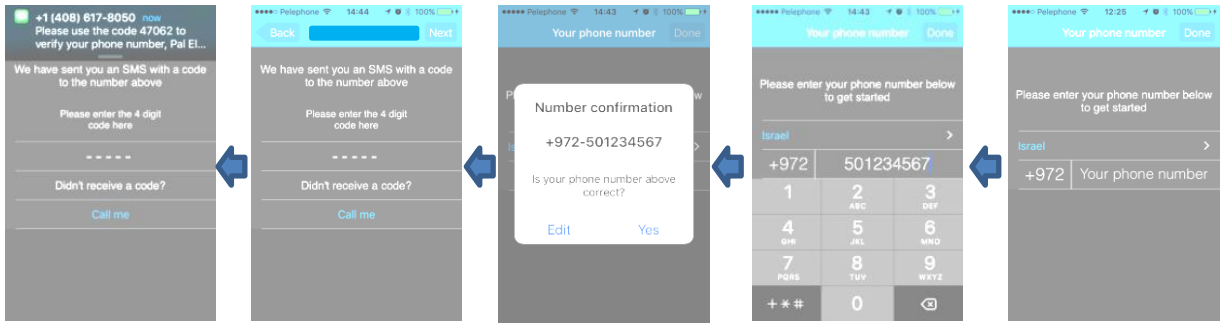

התקנת האפליקציה יש להפעילה ולפעול עפ"י ההנחיות:

התקנה:

הכנס קוד אימות ואשר

לאחר הכנסת הטלפון יש להמתין לקבלת קוד אימות בסמס

אשר את מספר הטלפון שלך

הכנס את מספר סולארי שלך