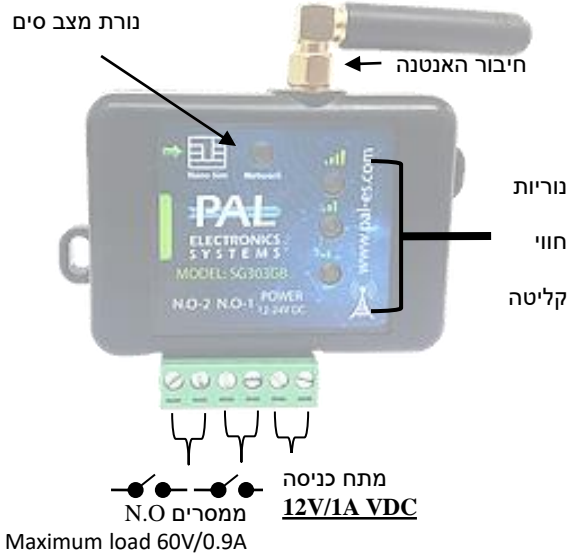

Pal Gate 4G – GB-WR

הינה מערכת הפועלת ברשת 4G בעלת שני ממסרים ומקלט שלטים לפתיחת שערים אוטומטים, דלתות מוסך, מעולים חשמליים ומחסומים באמצעות אפליקצייה וממשק אינטרנטי*, המאפשרת בקרה מלאה ומאובטחת על היחידה כגון:

- הגדרת מנהלי מערכת.
- הוספת והסרת משתמשים ללא הגבלה.
- עד 4000 משתמשי שלטים, הוספה והסרה מהממשק האינטרנטי
- הגדרת זמן ממסר.
- קריאת לוג בזמן אמת על שימוש במערכת.

הערה: בתום שנת השימוש הראשונה, קיים חיוב שנתי למנוי רשת סלולר

תכונות ויתרונות המערכת:

- מנוהל באמצעות אפליקצייה וממשק אינטרנטי*.
- גודל פיזי קטן מאוד 70X50 מ"מ.
- 4 נוריות חיווי (סים פעיל + 3 לחיווי קליטה)
- ניתן להגדיר מספר מנהלי מערכת וכן משתמשים מורשים לשליטה מיטבית.
- אין הגבלה למספר מערכות מנוהלות.

* - בתשלום

מקרא נוריות

נוריות	פירוש
הבהוב מהיר של נורית הסים	מערכת מאתחלת
הבהוב איטי של נורית הסים	מערכת מחפשת רשת סלולר
2 הבהובים והפסקה	בתהליך התחברות לאינטרנט
ארבעה הבהובים קצרים של הסים	התחברות לממשק פאל
סים דולק קבוע	– מערכת מוכנה
נורית קליטה מס' 1' דולקת קבוע	קליטה נמוכה.
נורה קליטה מס' 2' דולקת קבוע	קליטה טובה.
נורה קליטה מס' 3' דולקת קבוע	קליטה טובה מאוד.

הגדרות המערכת באמצעות אפליקצייה:

התחברות ראשונית: יש להתקין את האפליקצייה מחנות האפליקציות. ע"י חיפוש בחנות האפליקציות בשם PalGate או לסרוק באמצעות המכשיר הסלולארי את ה QR CODE