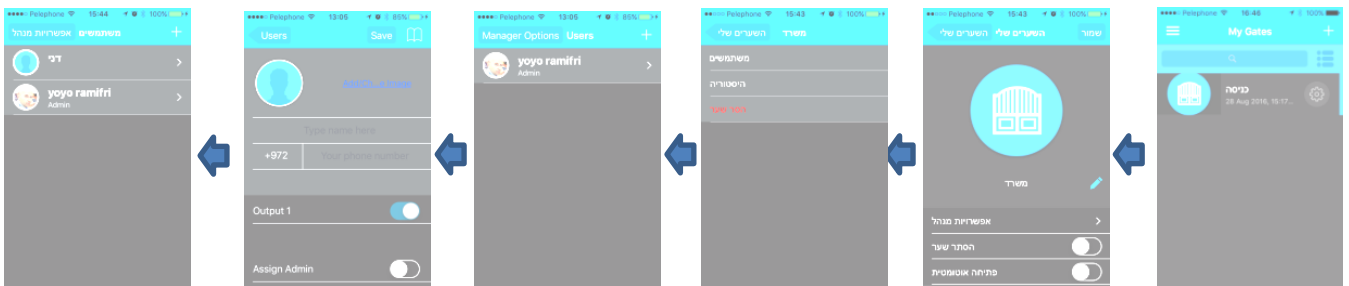

### הגדרות המערכת באמצעות אפליקצייה:

התחברות ראשונית: יש להתקין את האפליקצייה מחנות האפליקציות. ע"י חיפוש בחנות האפליקציות בשם PalGate או לסרוק באמצעות המכשיר הסלולארי את ה QR CODE

התקנת האפליקציה יש להפעילה ולפעול עפ"י ההנחיות:

## הגדרת שער/ים:

השערים יופיעו שני ממסרים) במסך השערים שלי

לאחר הוספת הפרטים (שני ממסרים) יש לחוץ הבא

פרטי המערכת - מספר סיריאלי וקוד מופיעים על המערכת ויש להקלידם בהתאמה

יש לסרוק בר קוד או להוסיף באופן ידני ע"י לחיצה על לחצן ידני

יש לחוץ על לחצן + להוספת שער

## הוספת משתמש/ים:

המשתמש יקבל הודעה על הוספתו והוא יופיע ברשימת משתמשים

הוסף שם, טלפון ותמונה או בחר מספר הטלפונים ושומר

לחץ הוסף (+)

לחץ על משתמשים

לחץ על אפשרויות מנהל

יש לחוץ על לחצן הגדרות שער (גלגל שיניים)