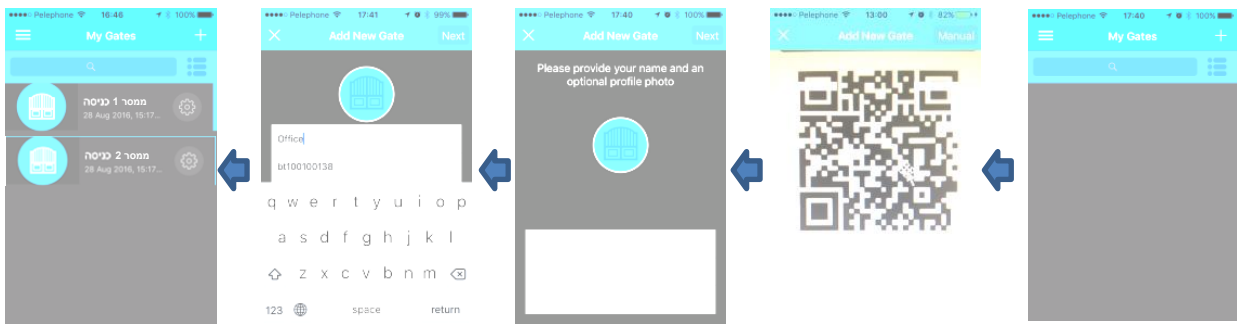

### מקרא נוריות

נוריות	פירוש
הבהוב מהיר של נורית הסים	מערכת מאתחלת
הבהוב איטי של נורית הסים	מערכת מחפשת רשת סלולר
2 הבהובים והפסקה	בתהליך התחברות לאינטרנט
ארבעה הבהובים קצרים של הסים	התחברות לממשק פאל
סים דולק קבוע	– מערכת מוכנה
נורית קליטה מס' 1' דולקת קבוע	קליטה נמוכה.
נורה קליטה מס' 2' דולקת קבוע	קליטה טובה.
נורה קליטה מס' 3' דולקת קבוע	קליטה טובה מאוד.

### הגדרות המערכת באמצעות אפליקצייה:

התחברות ראשונית: יש להתקין את האפליקצייה מחנות האפליקציות. ע"י חיפוש בחנות האפליקציות בשם PalGate או לסרוק באמצעות המכשיר הסלולארי את ה QR CODE

התקנת האפליקציה יש להפעילה ולפעול עפ"י ההנחיות:

## התקנה:

הכנס קוד אימות ואשר

לאחר הכנסת הטלפון יש להמתין לקבלת קוד אימות בסמס

אשר את מספר הטלפון שלך

הכנס את מספר סולארי שלך

## הגדרת שער/ים:

השערים יופיעו שני ממסרים) במסך השערים שלי

לאחר הוספת הפרטים (שני ממסרים) יש לחוץ הבא

פרטי המערכת - מספר סיריאלי וקוד מופיעים על המערכת ויש להקלידם בהתאמה

יש לסרוק בר קוד או להוסיף באופן ידני ע"י לחיצה על לחצן ידני