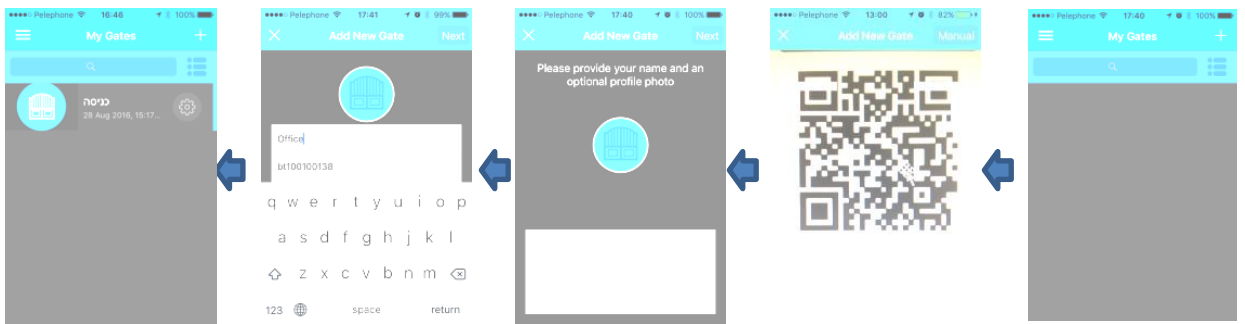

הגדרות המערכת באמצעות אפליקצייה:

התחברות ראשונית: יש להתקין את האפליקצייה מחנות האפליקציות. ע"י חיפוש בחנות האפליקציות בשם PalGate או לסרוק באמצעות המכשיר הסלולארי את ה QR CODE

התקנת האפליקציה יש להפעילה ולפעול עפ"י ההנחיות:

התקנה:

הכנס קוד אימות ואשר

לאחר הכנסת הטלפון יש להמתין לקבלת קוד אימות בסמס

אשר את מספר הטלפון שלך

הכנס את מספר סולארי שלך

הגדרת שער/ים:

השער יופיע במסך השער שלי

לאחר הוספת הבא הפרטים יש לחצוץ

פרטי המערכת - מספר סיריאלי וקוד מופיעים על המערכת ויש להקלידם בהתאמה

יש לסרוק בר קוד או להוסיף באופן ידני ע"י לחיצה על לחצן ידני

יש לחצוץ על לחצן + להוספת שער

הוספת משתמשים:

המשתמש יקבל הודעה על הוספתו והוא יופיע ברשימת משתמשים

הוסף שם, טלפון ותמונה או בחר מספר הטלפונים ושומר

לחץ הוסף (+)

לחץ על משתמשים

לחץ על אפשרויות מנהל

יש לחצוץ על לחצן הגדרות שער (גלגל שיניים)

הערות בטיחות והנחיות:

• **ביצוע הפעלת השער מרחוק ללא קשר עין עמו הינה באחריות המשתמש וחברתנו אינה ממליצה לעשות זאת ללא נוכחות במקום או קשר טלפוני עם אדם הנמצא בקשר עין עם השער בעת מהלך הפתיחה.**