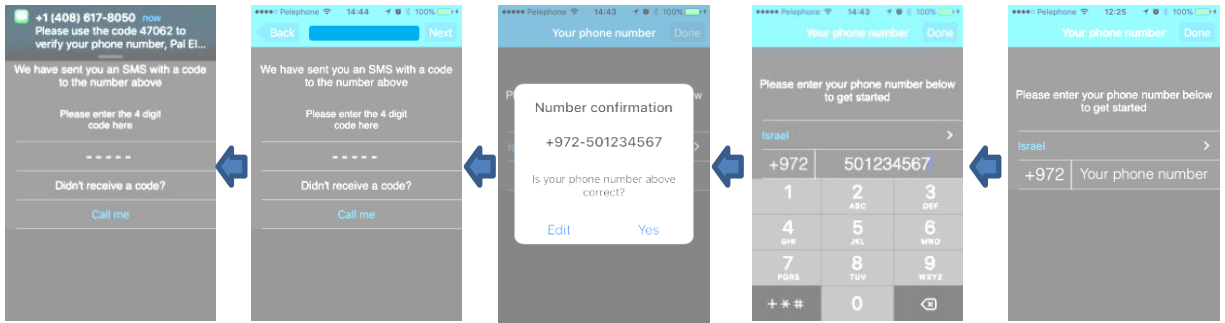

התקנת האפליקציה יש להפעילה ולפעול עפ"י ההנחיות:

התקנה:

הכנס קוד אימות ואשר

לאחר הכנסת הטלפון יש להמתין לקבלת קוד אימות בסמס

אשר את מספר הטלפון שלך

הכנס את מספר סולארי שלך