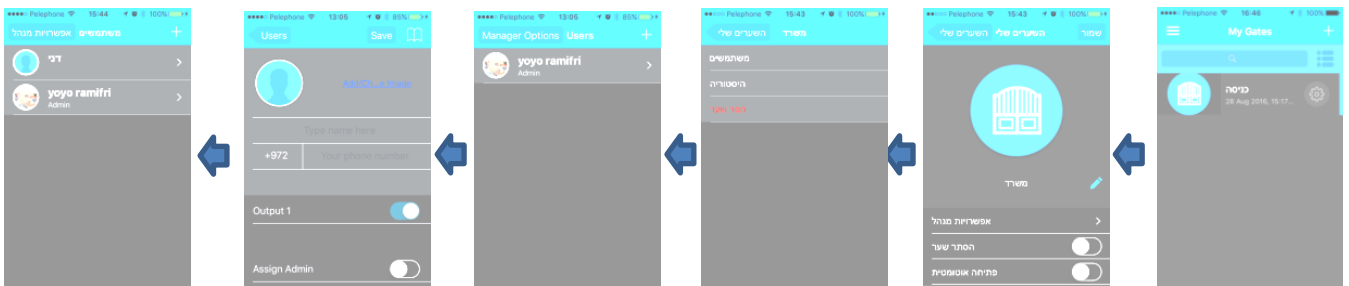

הגדרות המערכת באמצעות אפליקצייה:

התחברות ראשונית: יש להתקין את האפליקצייה מחנות האפליקציות. ע"י חיפוש בחנות האפליקציות בשם PalGate או לסרוק באמצעות המכשיר הסלולארי את ה QR CODE

התקנת האפליקציה יש להפעילה ולפעול עפ"י ההנחיות:

התקנה:

הכנס קוד אימות ואשר

לאחר הכנסת הטלפון יש להמתין לקבלת קוד אימות בסמס

אשר את מספר הטלפון שלך

הכנס את מספר סולארי שלך

הגדרת שער/ים:

השער יופיע במסך השער שלי

לאחר הוספת הבא הפרטים יש לחצוץ

פרטי המערכת - מספר סיריאלי וקוד מופיעים על המערכת ויש להקלידם בהתאמה

יש לסרוק בר קוד או להוסיף באופן ידני ע"י לחיצה על לחצן ידני

יש לחצוץ על לחצן + להוספת שער

הוספת משתמשים:

המשתמש יקבל הודעה על הוספתו והוא יופיע ברשימת משתמשים

הוסף שם, טלפון ותמונה או בחר מספר הטלפונים ושומר

לחץ הוסף (+)

לחץ על משתמשים

לחץ על אפשרויות מנהל

יש לחצוץ על לחצן הגדרות שער (גלגל שיניים)

הערות בטיחות והנחיות:

• **ביצוע הפעלת השער מרחוק ללא קשר עין עמו הינה באחריות המשתמש וחברתנו אינה ממליצה לעשות זאת ללא נוכחות במקום או קשר טלפוני עם אדם הנמצא בקשר עין עם השער בעת מהלך הפתיחה.**